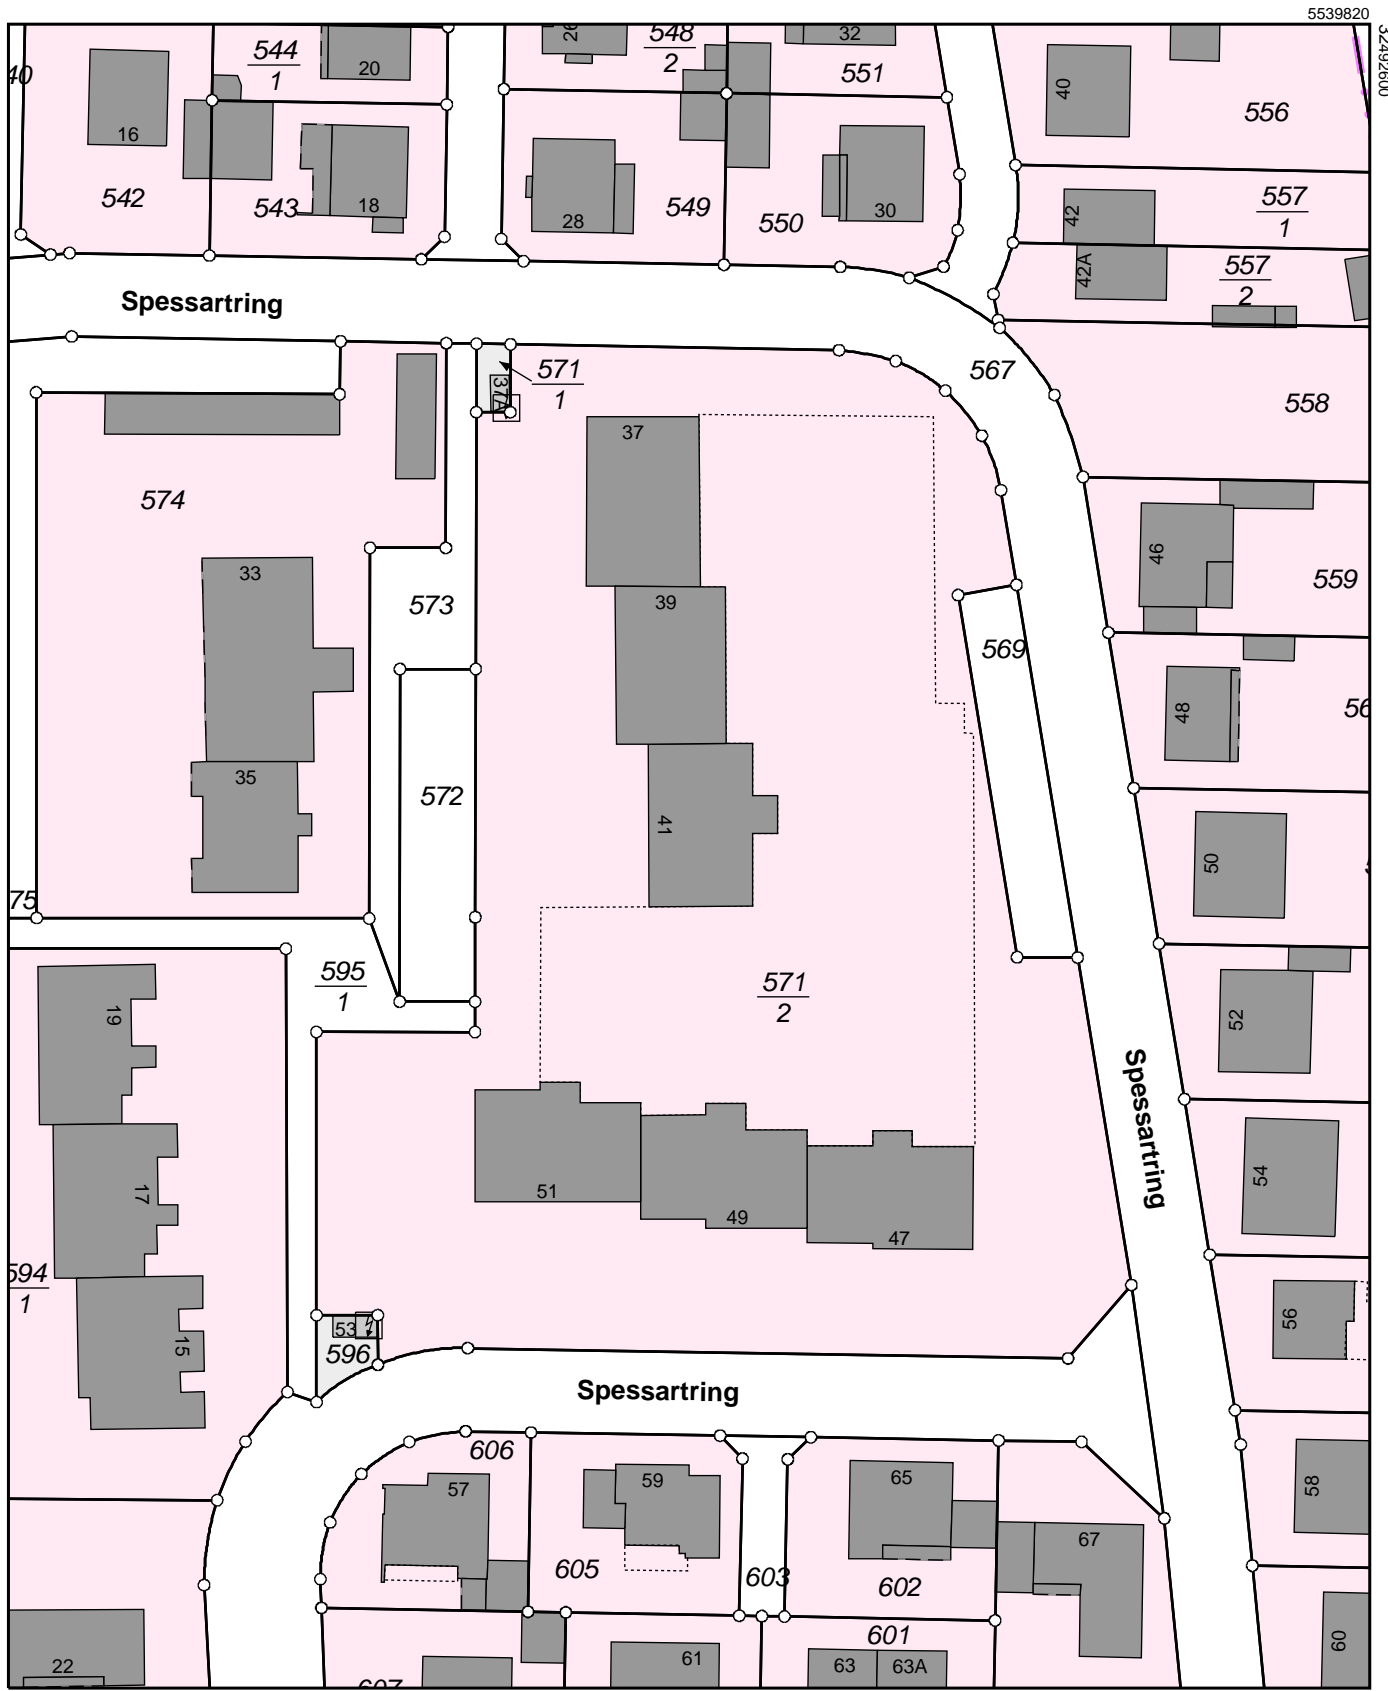

Flurstück: 571/2
Flur: 2
Gemarkung: Dudenhofen

Gemeinde: Rodgau
Kreis: Offenbach
Regierungsbezirk: Darmstadt

5539600

Maßstab 1:1000